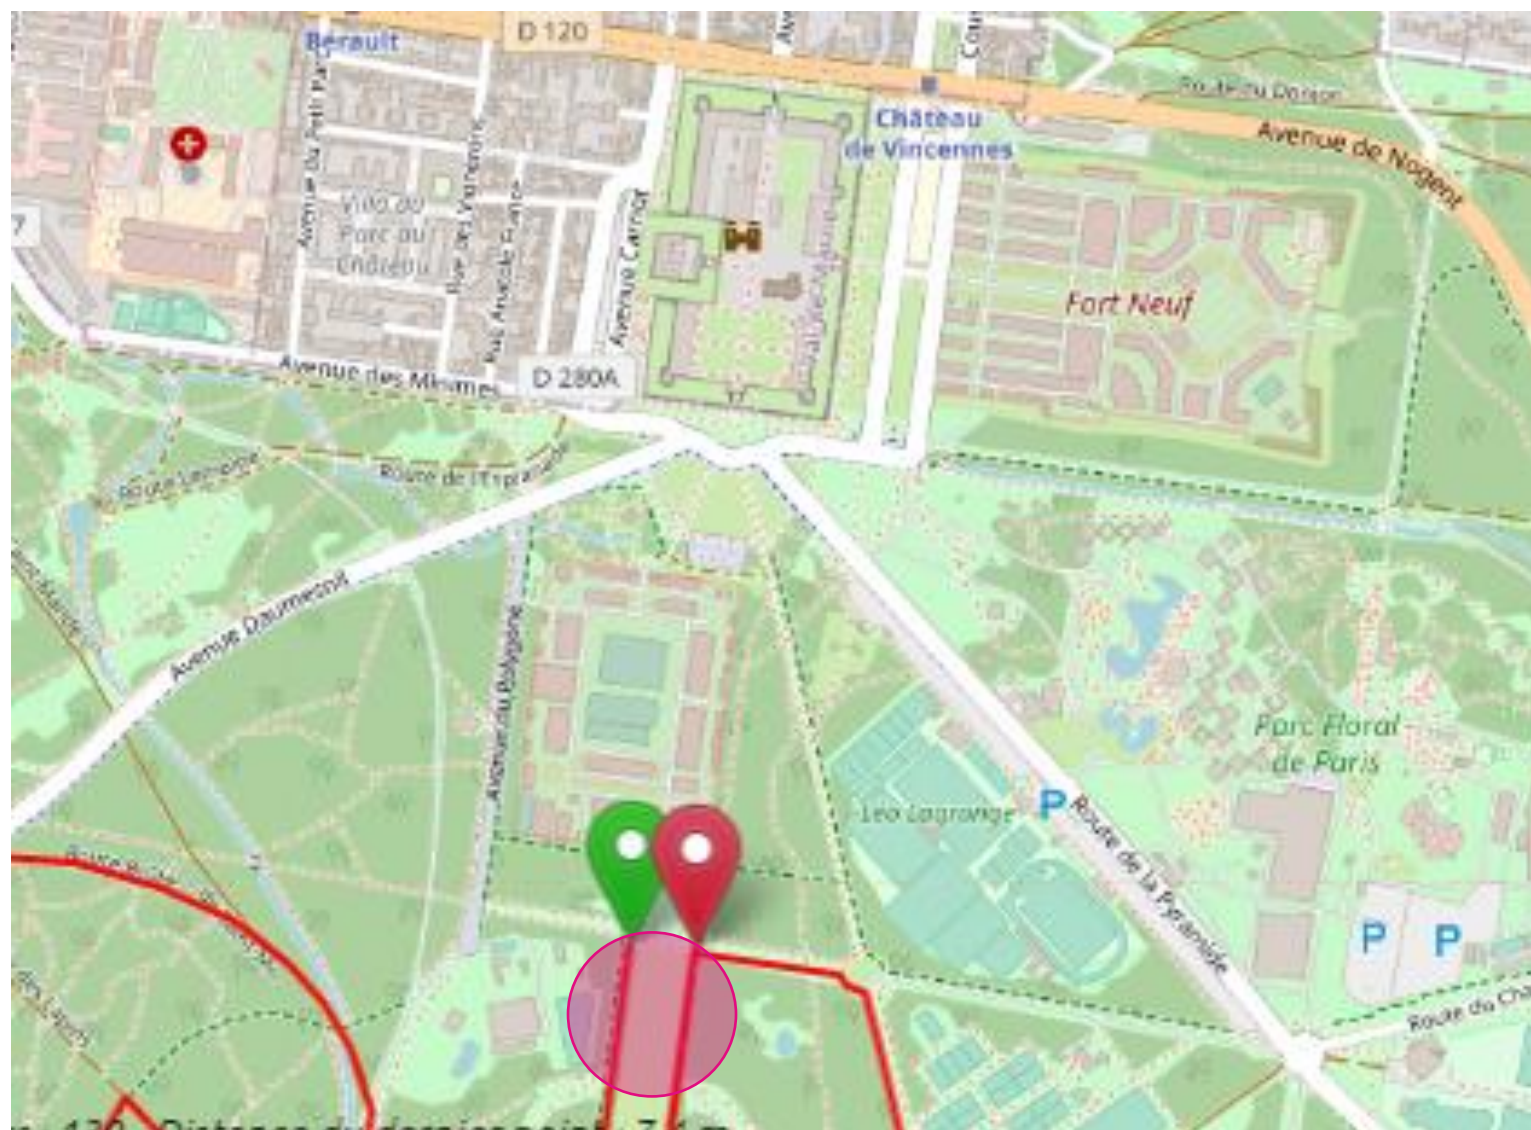

Informations course des P'tits doudous 2025

Programme :

- 9h Accueil des participant.es
- 9h30 Départ de la course des enfants : 500 m / 1 km
- 10h Départ de la course des adultes : 5 km / 10 km
- 11h30 Remise des médailles
- 12h Pique nique collaboratif

Inscription(s) sur Helloasso:

- 10 euros = course enfant + doudou
- 12 euros = course adulte + goodies
- 20 euros = course adulte + t-shirt (taille + couleur à préciser)
- 20 euros = course « mécène » + goodies

Si vous souhaitez réaliser plusieurs inscriptions, notez le montant total dans la case « montant libre »

Rendez-vous ici